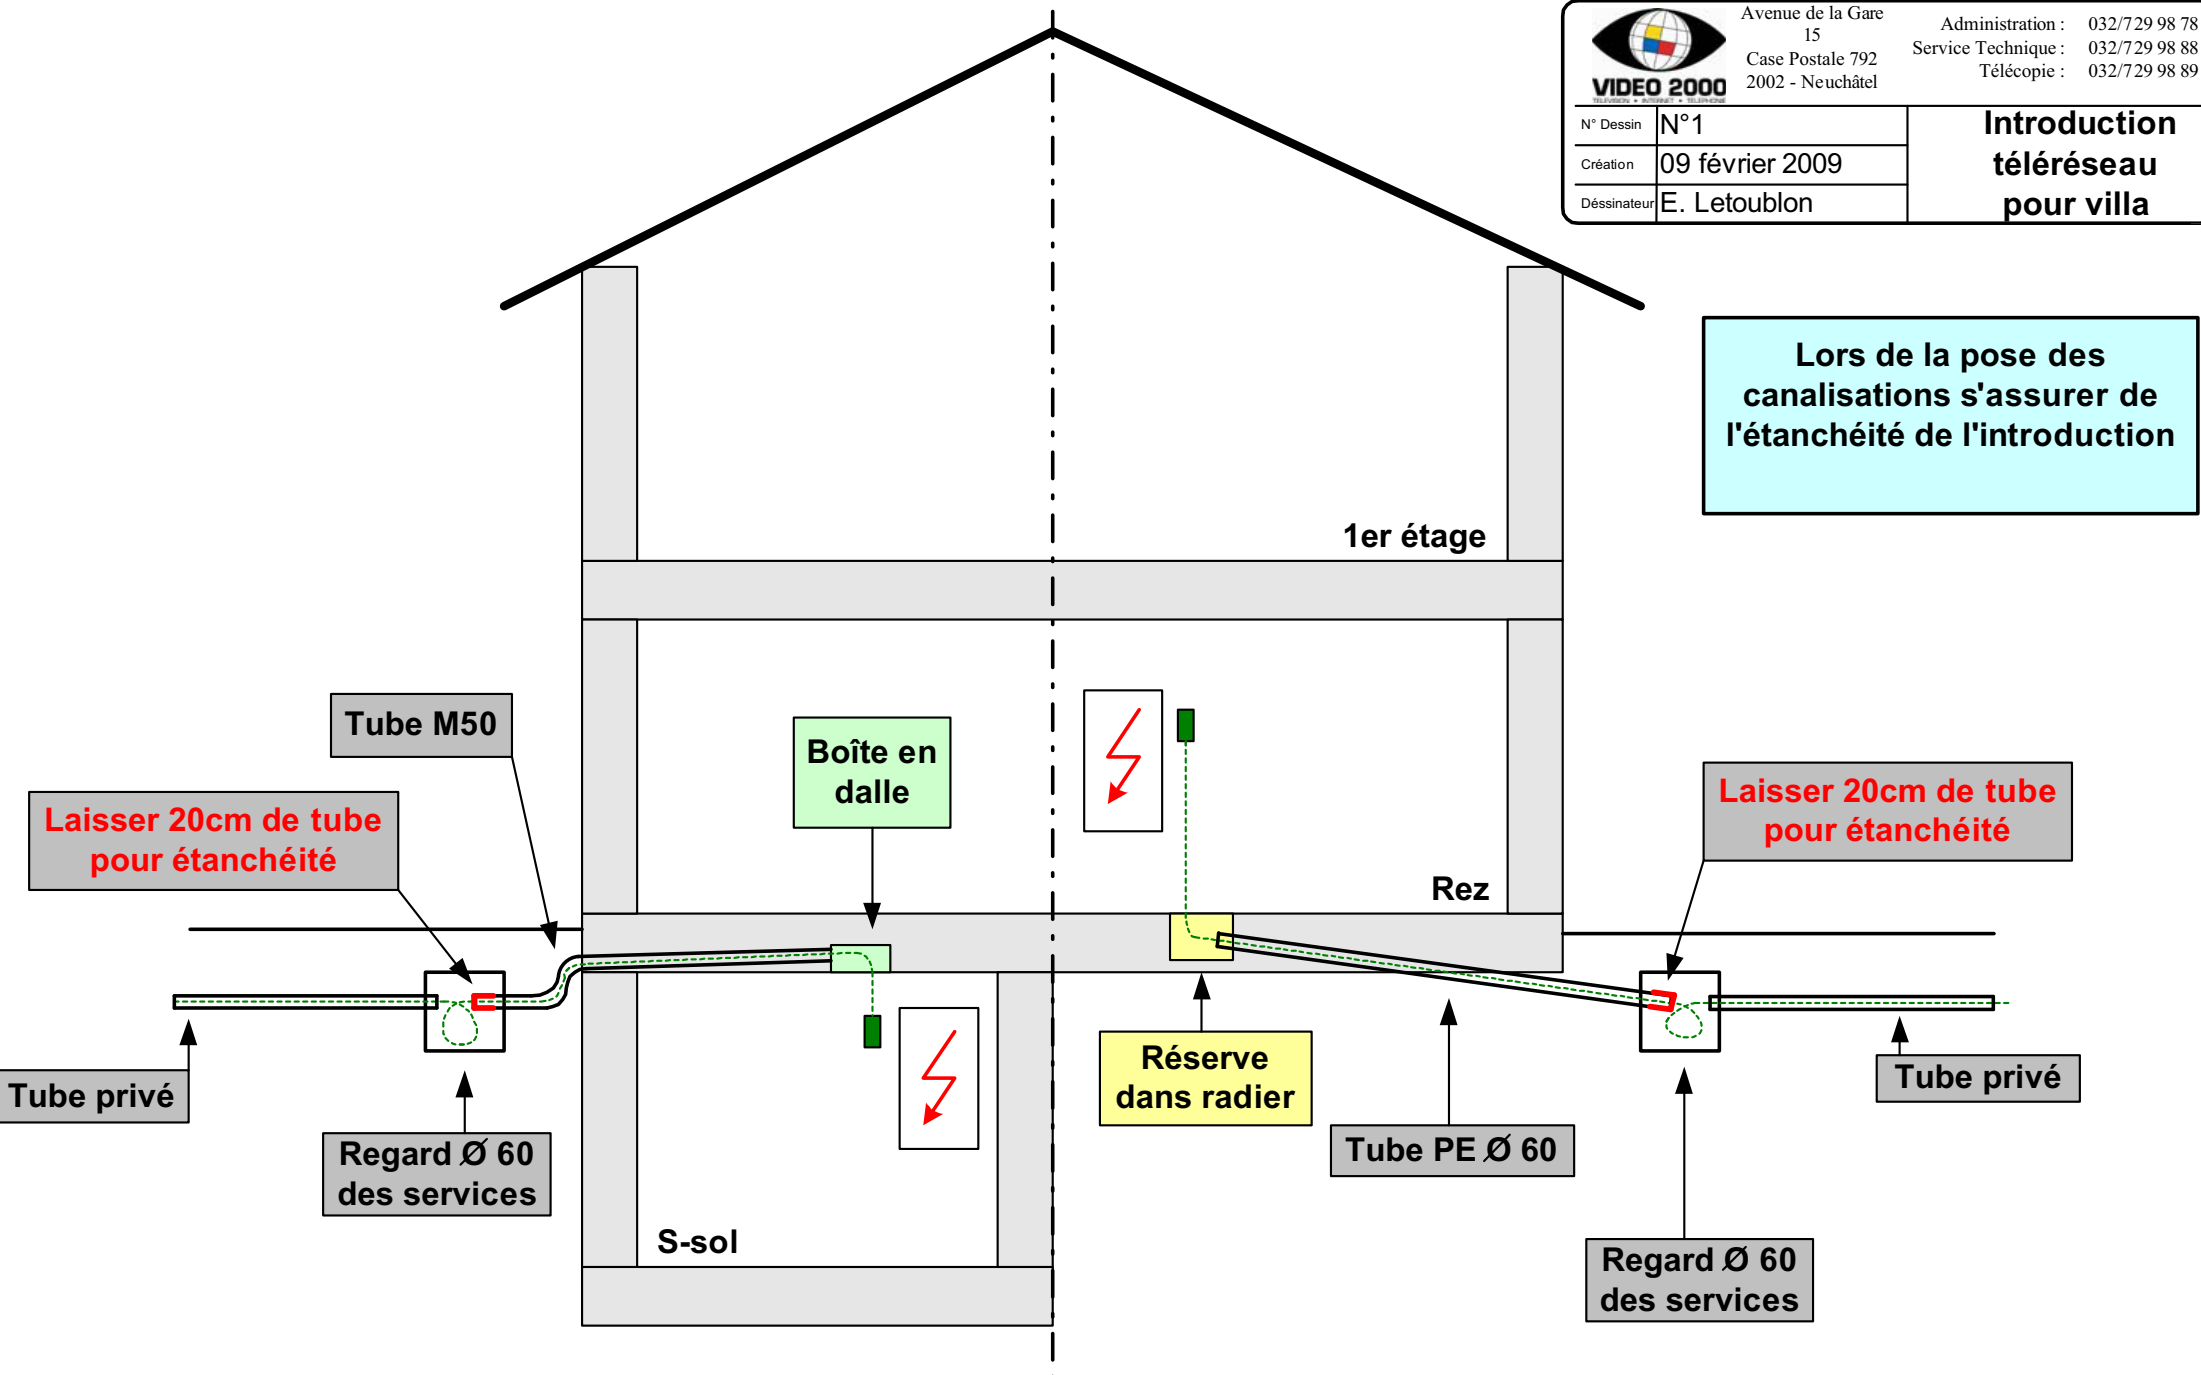

Avenue de la Gare
15
Case Postale 792
2002 - Neuchâtel

Administration : 032/729 98 78
Service Technique : 032/729 98 88
Télécopie : 032/729 98 89

| | |
|-------------|-----------------|
| N° Dessin | N°1 |
| Création | 09 février 2009 |
| Dessinateur | E. Letoublon |

**Introduction
télé-réseau
pour villa**

**Lors de la pose des
canalisations s'assurer de
l'étanchéité de l'introduction**

**Laisser 20cm de tube
pour étanchéité**

**Laisser 20cm de tube
pour étanchéité**

Tube privé

Regard Ø 60
des services

Boîte en
dalle

Tube PE Ø 60

Tube privé

Regard Ø 60
des services

Tube M50

Réserve
dans radier

1er étage

Rez

S-sol

**Communiquer ces informations à
votre électricien**

**L'introduction télé-réseau est vers le tableau électrique intérieur
et le câble réseau ne transite pas par le coffret des services**